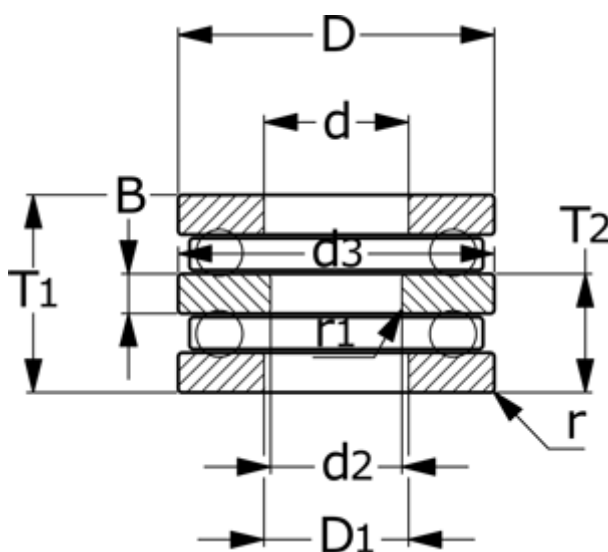

Varenummer: 572007005501

Beskrivelse: NSK Dobbeltretnings trykleje 52217
d=70 D=125 T=55

Mål

= Flere måldata: Hent PDF katalog under dokumenter

B = 12

d = 85

D = 125

D1 = 88

d2 = 70

d3 = 125

r = 1

R1 = 1

T1 = 55

T2 = 33.5